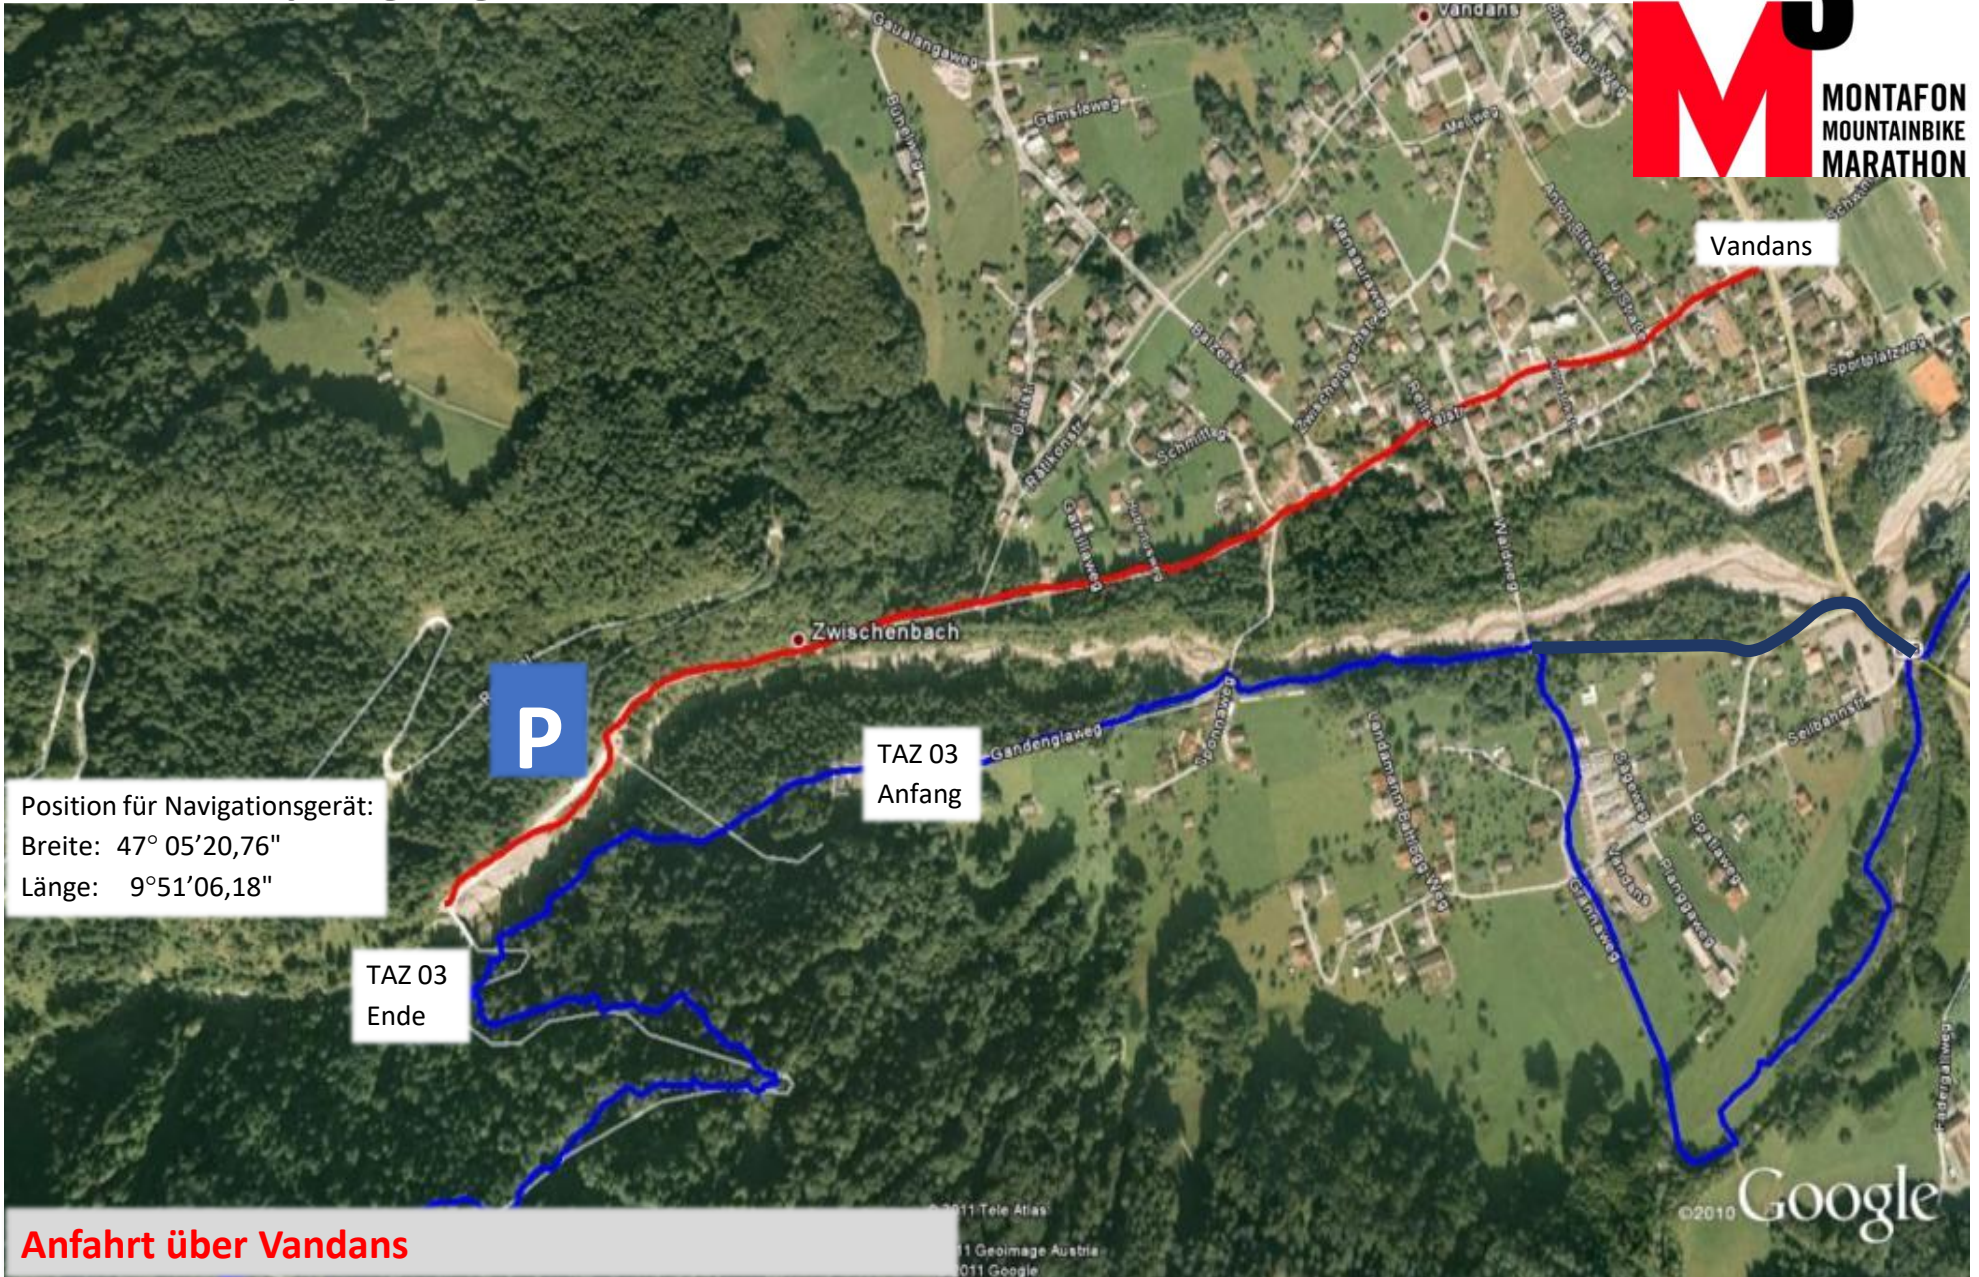

Verpflegungs- und Technische Assistenzzonen TAZ03

Position für Navigationsgerät:
Breite: 47° 05'20,76"
Länge: 9°51'06,18"

TAZ 03
Ende

TAZ 03
Anfang

Anfahrt über Vandans

© 2011 Tele Atlas
© 2011 Geomage Austria
© 2011 Google

© 2010 Google