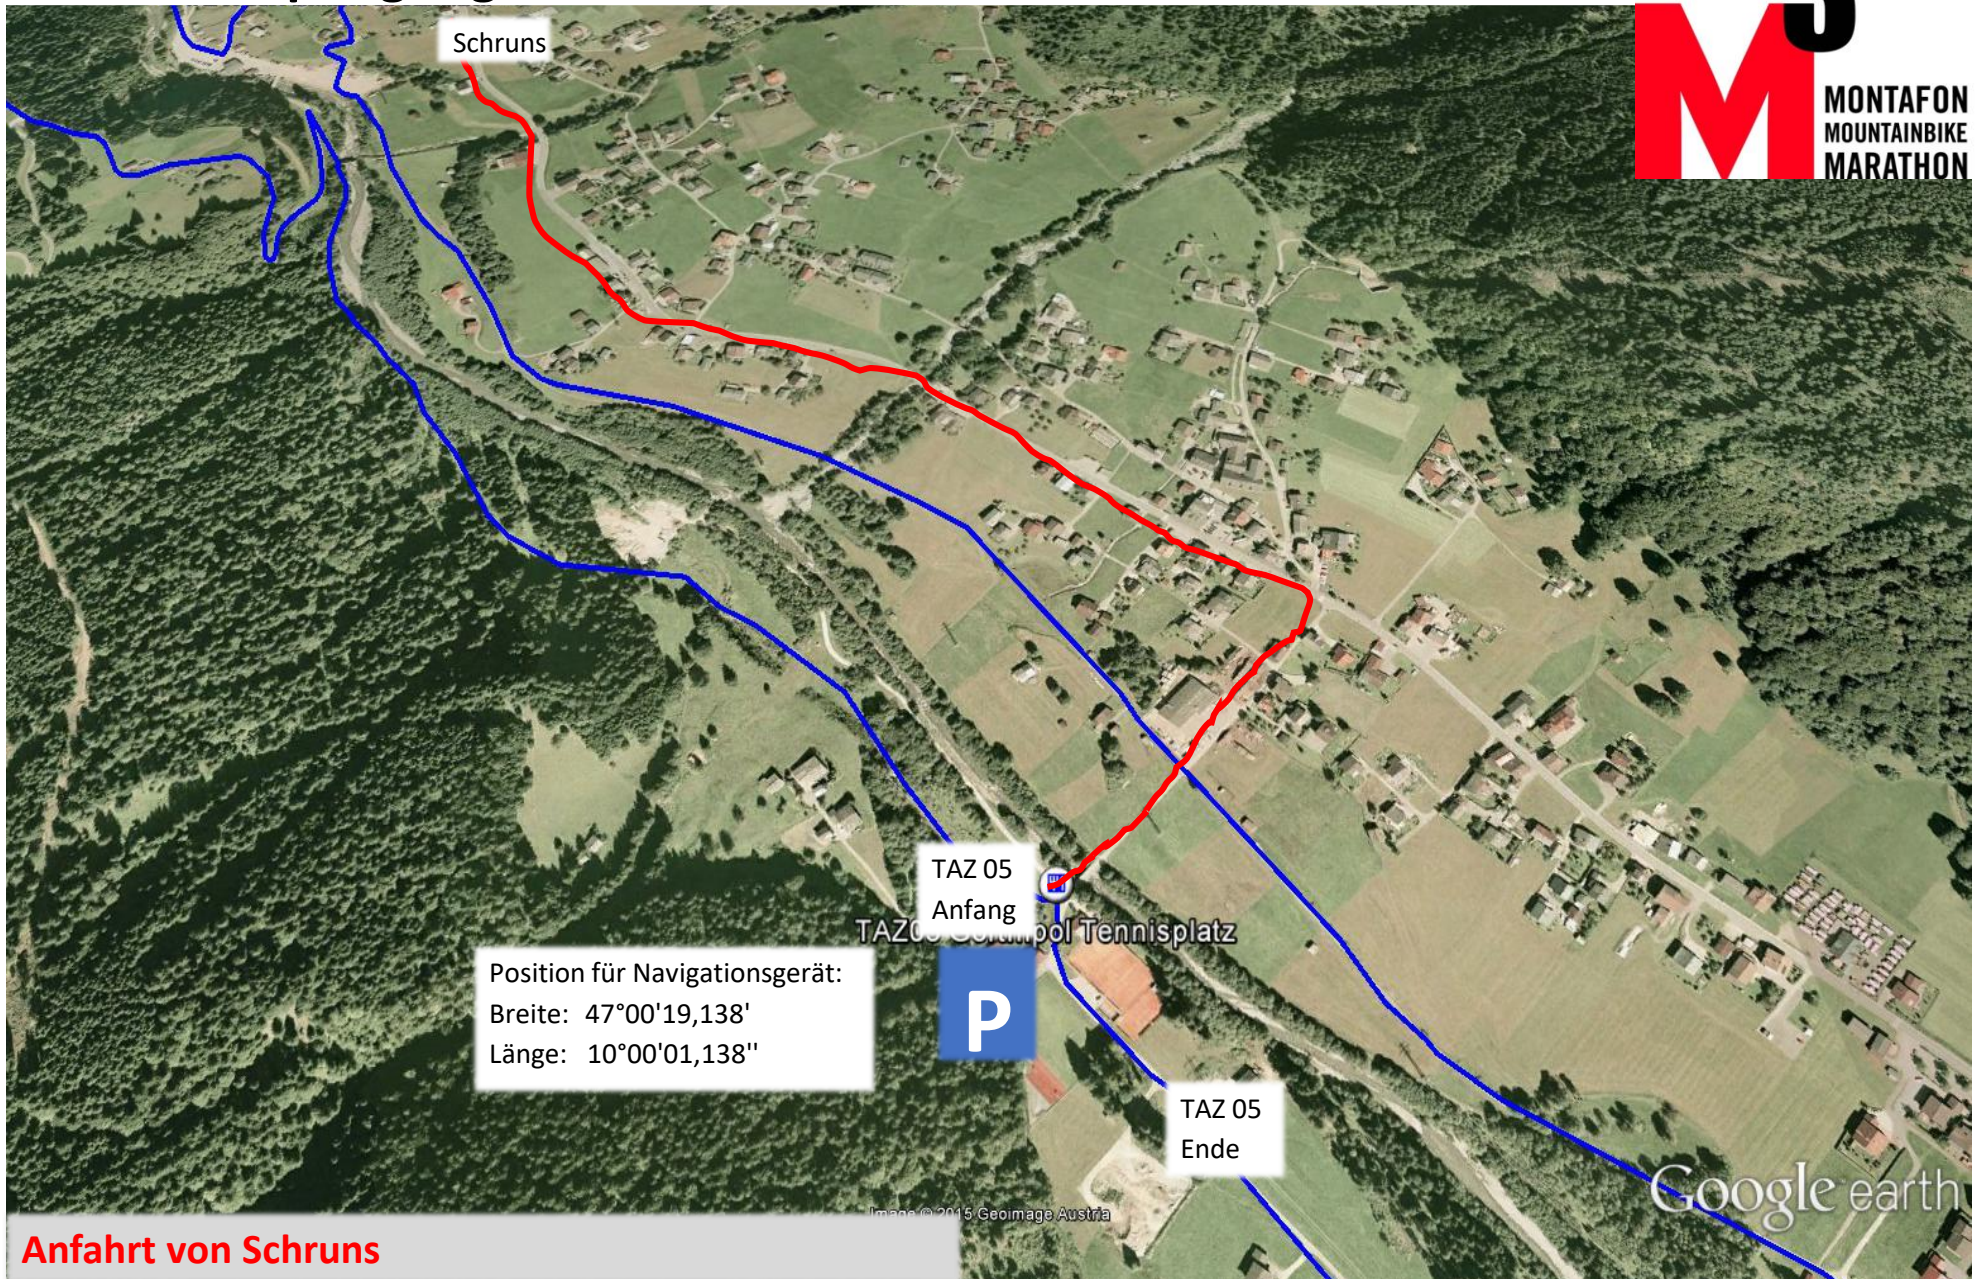

Verpflegungs- und Technische Assistenzzonen TAZ05

Schruns

TAZ 05
Anfang

TAZ05 Schulpol Tennisplatz

Position für Navigationsgerät:
Breite: 47°00'19,138'
Länge: 10°00'01,138''

TAZ 05
Ende

Google earth

Anfahrt von Schruns

Image © 2015 Geoimage Austria