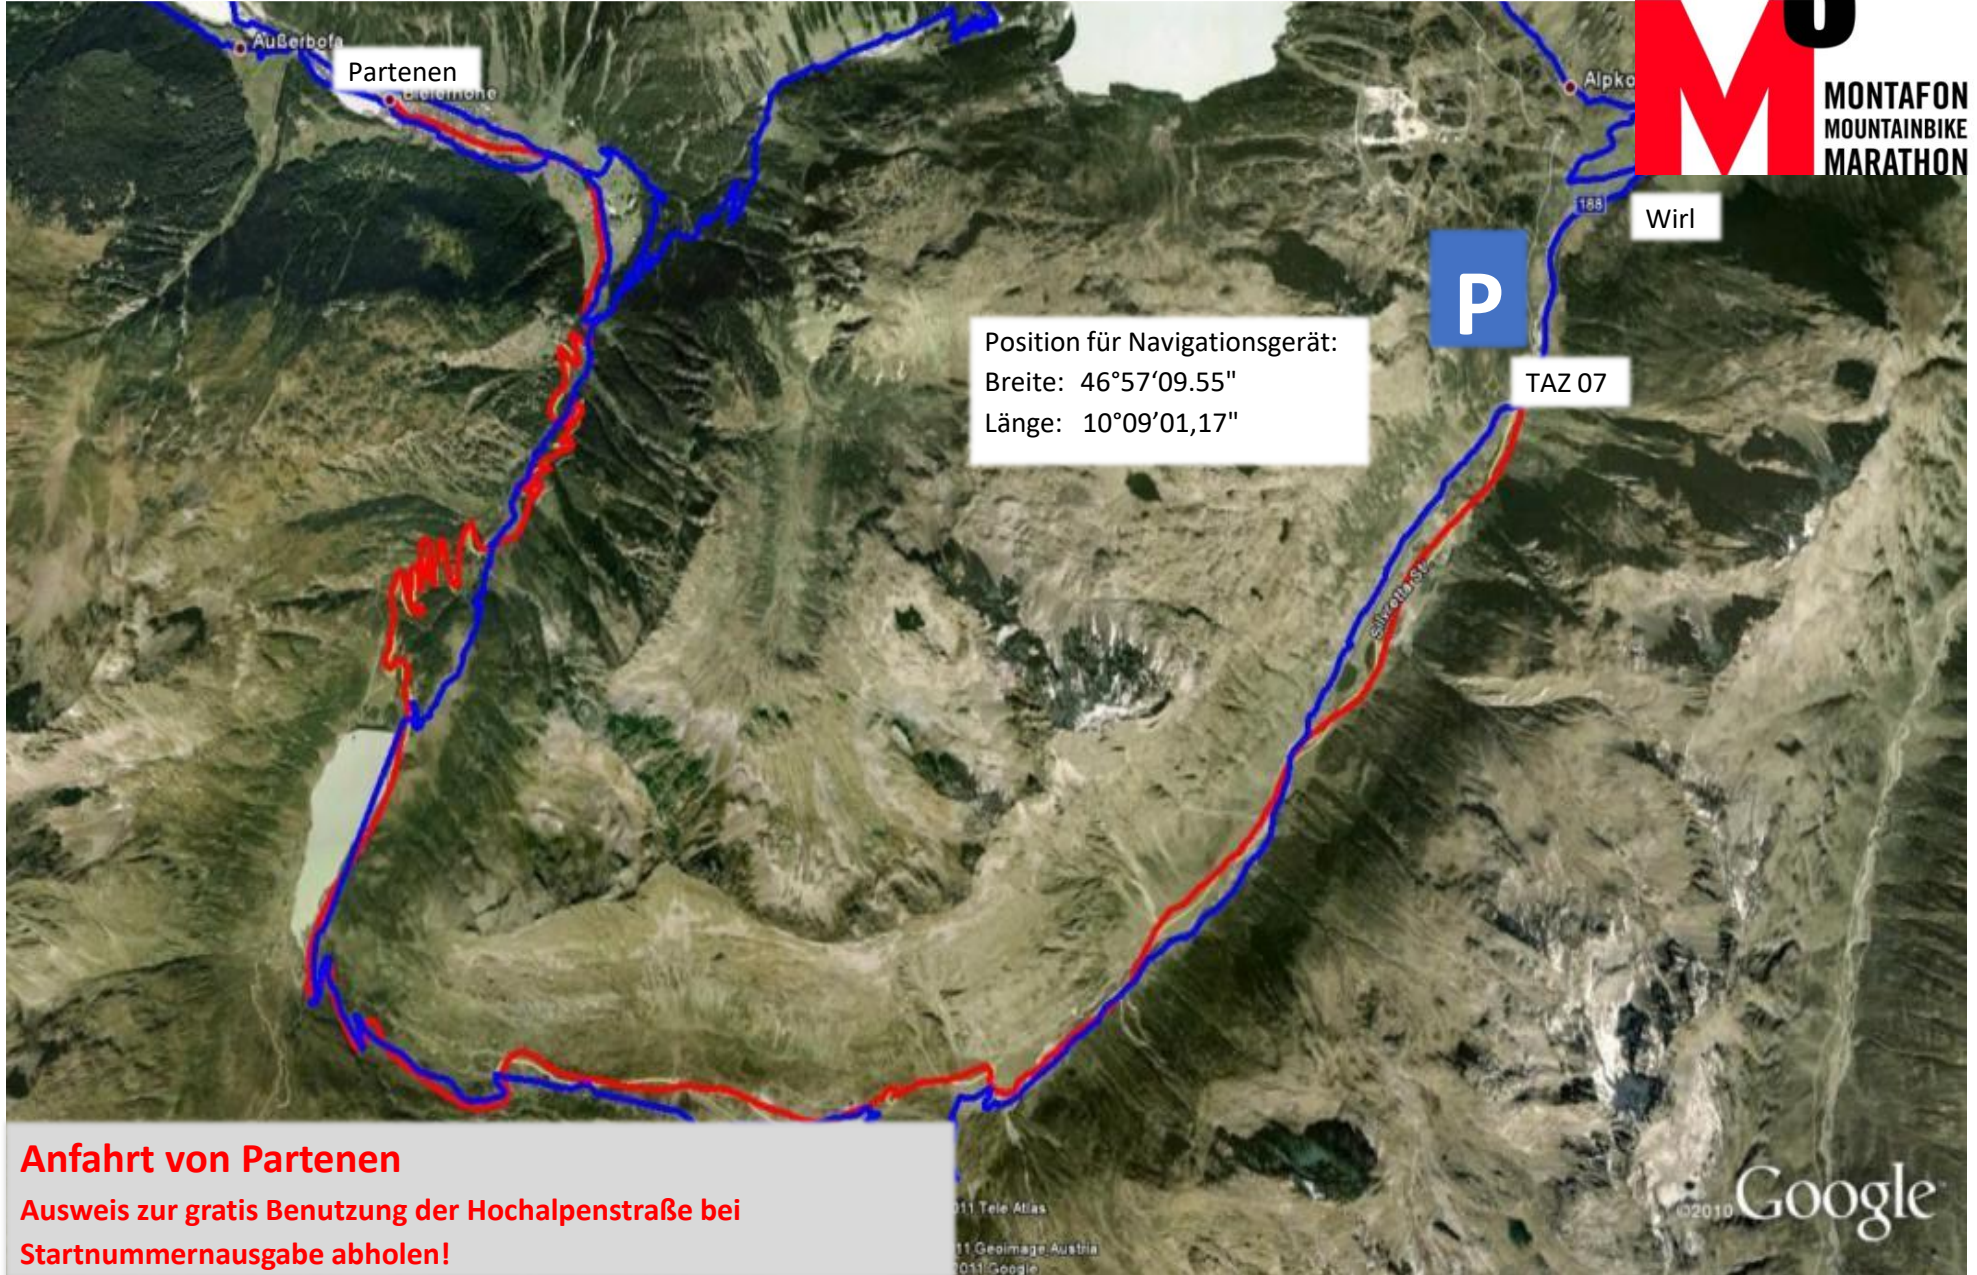

Verpflegungs- und Technische Assistenzzonen TAZ 07

Position für Navigationsgerät:
Breite: 46°57'09,55"
Länge: 10°09'01,17"

Anfahrt von Partenen
Ausweis zur gratis Benutzung der Hochalpenstraße bei
Startnummernausgabe abholen!

©2011 Tele Atlas
©2011 Geomage Austria
©2011 Google

©2010 Google