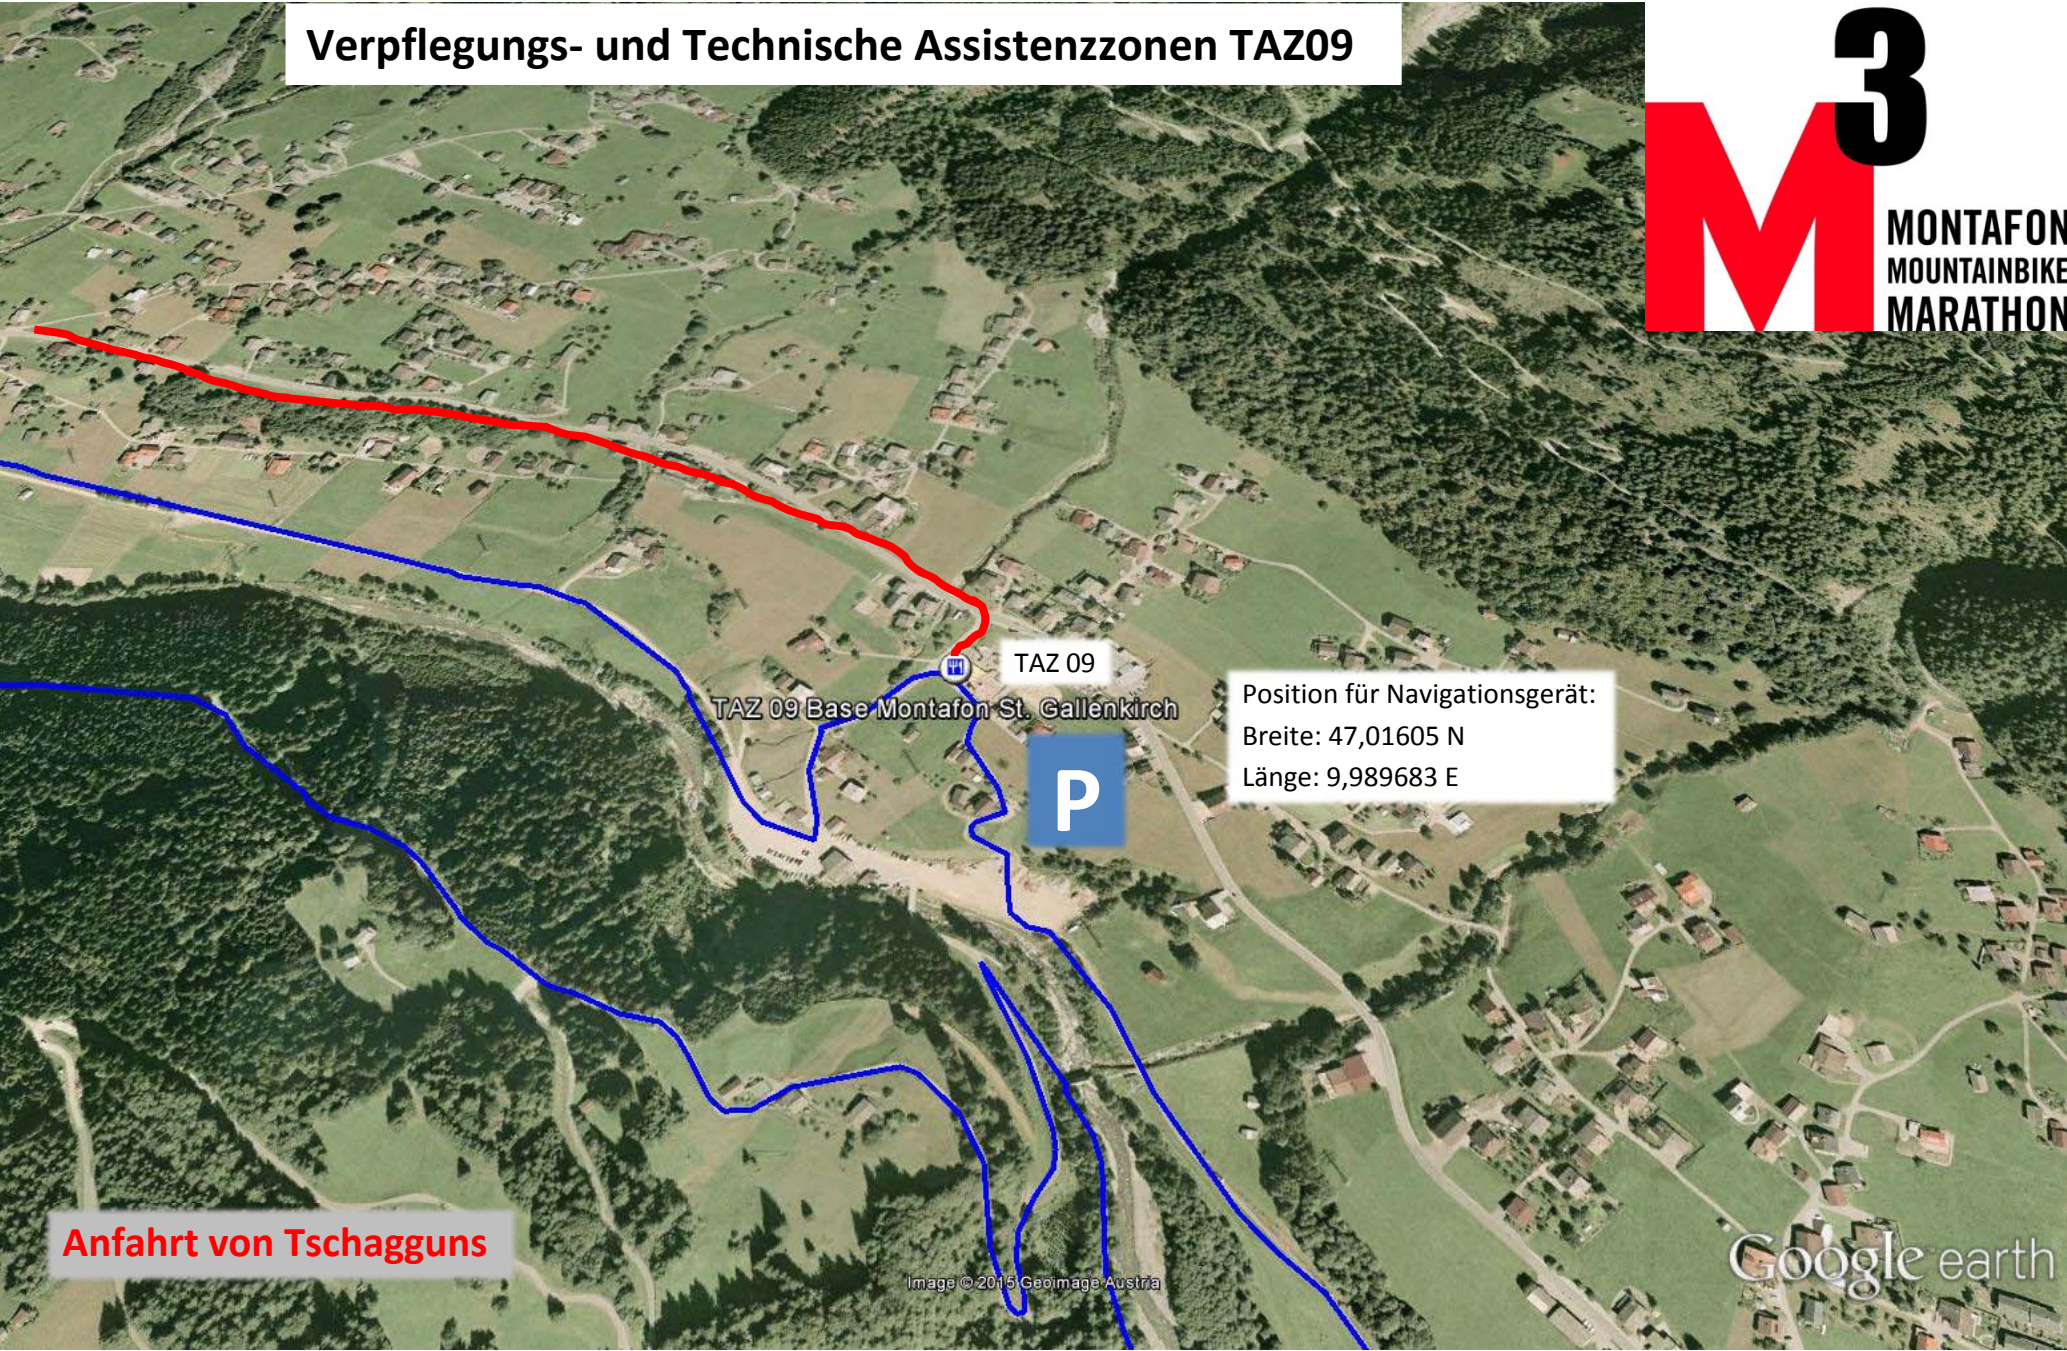

Verpflegungs- und Technische Assistenzzonen TAZ09

Anfahrt von Tschagguns

Position für Navigationsgerät:
Breite: 47,01605 N
Länge: 9,989683 E

Image © 2015 Geoimage Austria